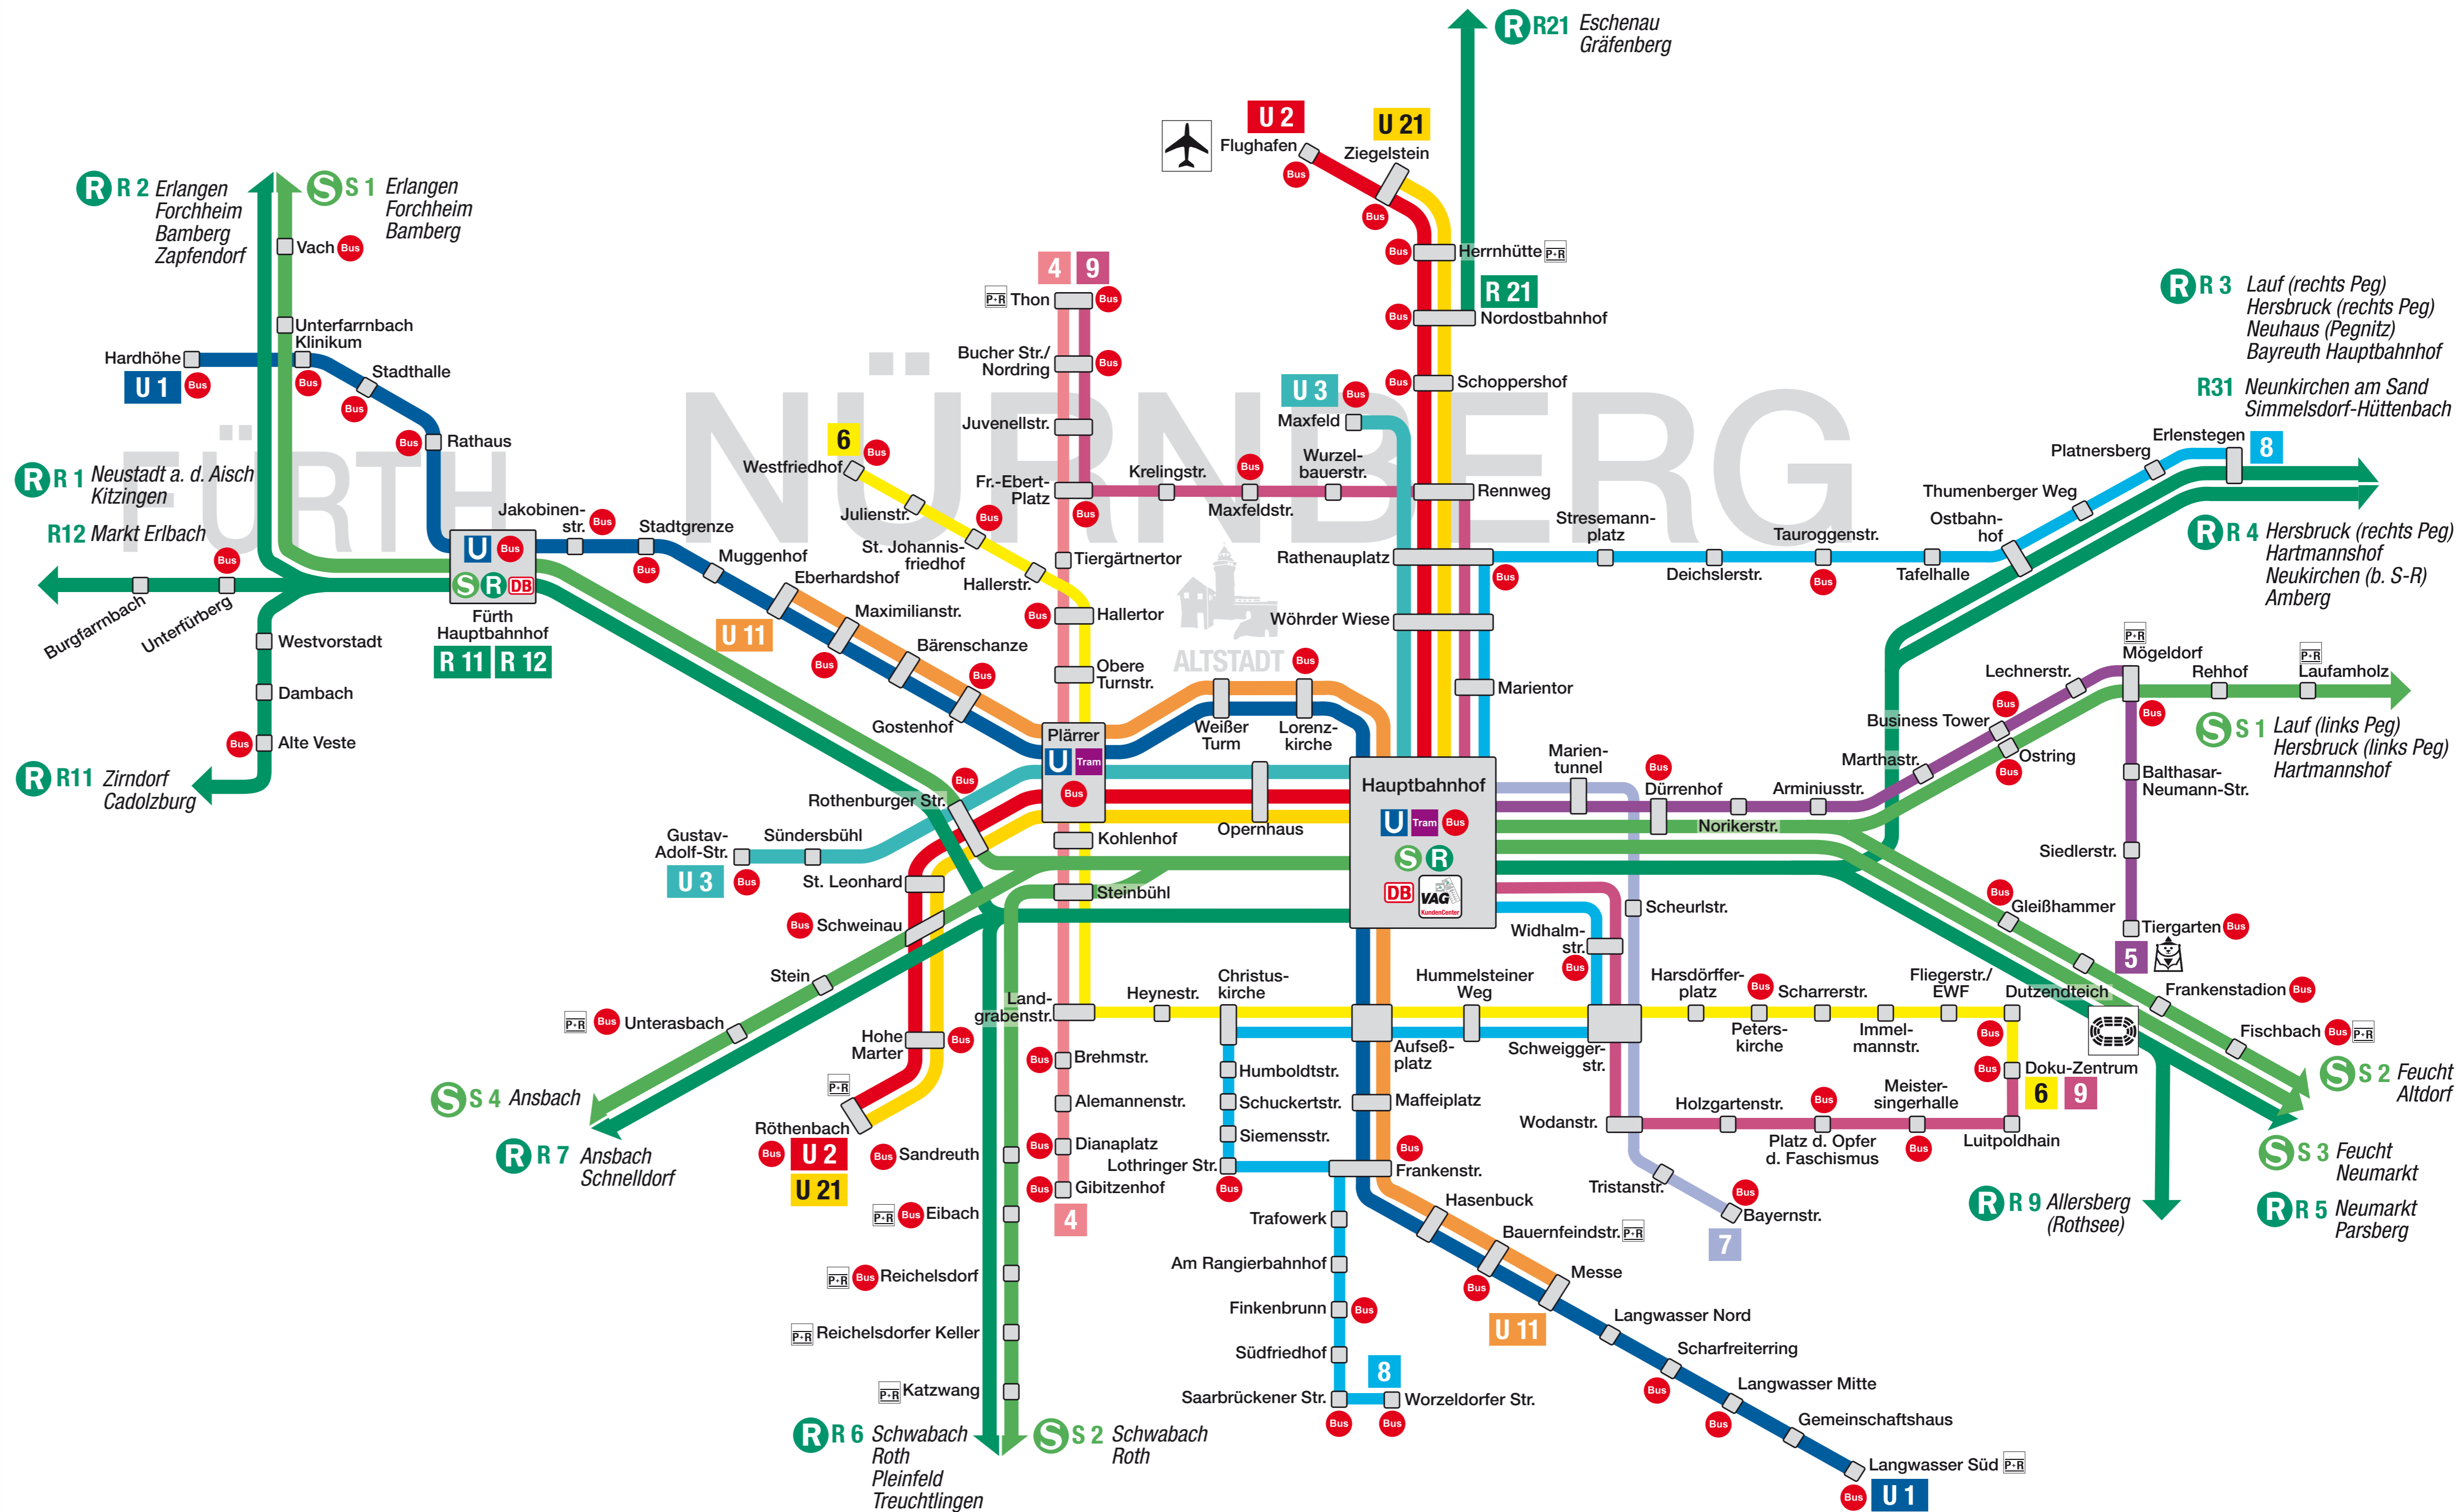

Schiennetz Nürnberg, Fürth

Stand: 12.12.2010

- S** **S1** Bamberg/Forchheim
Erlangen
Fürth Hauptbahnhof
Nürnberg Hauptbahnhof
Lauf (links Peg)
Hersbruck (links Peg)
Hartmannshof
- S2** Roth
Schwabach
Nürnberg Hauptbahnhof
Feucht
Altdorf
- S3** Nürnberg Hauptbahnhof
Feucht
Neumarkt
- S4** Nürnberg Hauptbahnhof
Ansbach
- R** **R1** Nürnberg Hauptbahnhof
Neustadt a. d. Aisch
Kitzingen
- R11** Fürth Hauptbahnhof
Zirndorf
Cadolzburg
- R12** Fürth Hauptbahnhof
Markt Erlbach
- R2** Nürnberg Hauptbahnhof
Erlangen
Forchheim
Bamberg
Zapfendorf
- R21** Nürnberg Nordostbahnhof
Eschenau
Gräfenberg
- R3** Nürnberg Hauptbahnhof
Lauf (rechts Peg)
Hersbruck (rechts Peg)
Neuhaus (Pegnitz)
Bayreuth Hauptbahnhof
- R31** Nürnberg Hauptbahnhof
Neunkirchen am Sand
Simmelsdorf-Hüttenbach
- R4** Nürnberg Hauptbahnhof
Hersbruck (rechts Peg)
Hartmannshof
Neukirchen (b. S-R)
Amberg
- R5** Nürnberg Hauptbahnhof
Neumarkt
Parsberg
- R6** Nürnberg Hauptbahnhof
Schwabach
Roth
Pleinfeld
Treuchtlingen
- R7** Nürnberg Hauptbahnhof
Ansbach
Schnelldorf
- R9** Nürnberg Hauptbahnhof
Allersberg (Rothsee)
- U** **U1** Fürth Hardhöhe
Langwasser Süd
- U11** Eberhardshof
Messe
- U2** Röthenbach
Flughafen
- U21** Röthenbach
Ziegelstein
- U3** Gustav-Adolf-Straße
Maxfeld
- Tram** **4** Gibitzenhof
Thon
- 5** Tiergarten
Hauptbahnhof
- 6** Doku-Zentrum
Westfriedhof
- 7** Bayernstr.
Hauptbahnhof
- 8** Worzeldorfer Str.
Erlenstegen
- 9** Doku-Zentrum
Thon
- P+R** P+R-Anlage
- Bus** Umsteigemöglichkeit
zum Bus
- VAG** VAG-KundenCenter
im U-Bahn-Verteilergeschoss

Verkehrsverbund Großraum Nürnberg
Rothenburger Str. 9 • 90443 Nürnberg • Tel. 0911 27075-0

Partner im VGN